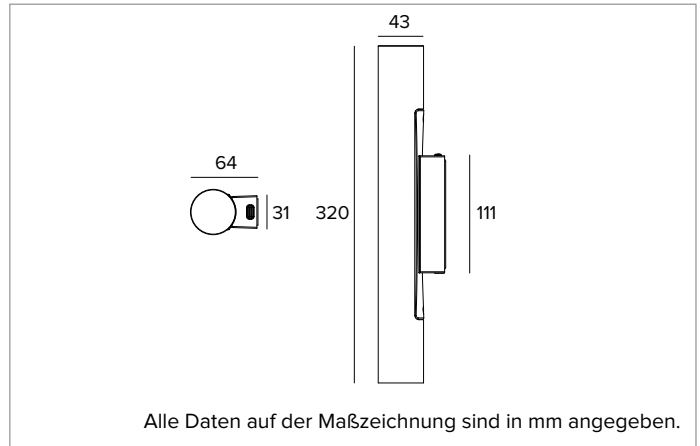

## Wandleuchte für LED-Leuchtmittel mit direkter Lichtemission mit Netzspannung

	3000K	H(m)	D(m)	Emax(lx)
	Ra90		42°	
Fixture Power	7W	1	0.76	1590
Source Flux	981lm	2	1.52	397
Fixture Flux	725lm	3	2.28	177
Efficacy	97lm/W	4	3.04	99
TS1961	Imax=1621cd/klm	Imax	1590cd	5
			3.80	64